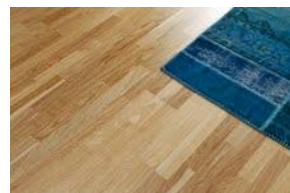

Vardagsrum vån 1 Allrum vån 2:

Golv: Parkett Ek - 14mm 4 stav
Sockellister: Vita släta